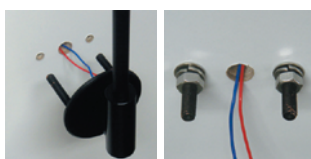

# LED寝室読書灯 LFX1-Classic2 取り付けタイプ

就寝前の読書に適したLED寝室読書灯です。卓上タイプの寝室読書灯LFX1-Classic2を改良し、厚さ30mmまでの板への取り付けに対応しました。簡単な作業により、ホテル等の施設だけでなく、お客様によるご家庭での取り付けが可能です。ご使用環境に合わせてお選びいただける3つのタイプの製品をご用意いたしました。

(※LFX1-OLEの同タイプとの違いはヘッド部形状のみです。性能面での違いはありません。)

## ■LFX1-C-H

水平面への取り付けに適しています。直径10.5mmの穴を1つあけ、電線と本体下部のボルト部分を差し込んだ後、裏側からワッシャーとナットで固定します。

## ■LFX1-C-V

垂直面への取り付けに適しています。直径6.5mmの穴を2つと、直径約10mmの穴を1つあけ、電線と本体下部のボルト部分を差し込んだ後、裏側からワッシャーとナットで固定します。

## ■LFX1-C-V2

垂直面への取付に適しています。壁面へネジで固定します。ネジ止め4か所。

製品名	LFX1-Classic2 取り付けタイプ		
型式	LFX1-C-H(-BK/SL)	LFX1-C-V(-BK/SL)	LFX1-C-V2(-BK/SL)
LED	Cree社製XR-E		
消費電力	1.1W(Small Mode) 1.9W(Super Mode)		
電源	専用4.5V ACアダプター付属		
使用周囲温度	0°C~35°C		
本体カラー	ブラック/シルバー		
材質/寸法	ヘッド部分:アルミダイキャスト(W40mm×L70mm) フレキシブルアーム:鉄(L400mm)		
価格	オープンプライス		