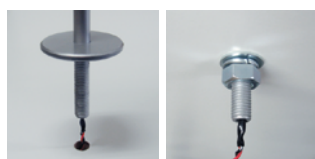

# LED寝室読書灯 LFX1-Classic2 取り付けタイプ

就寝前の読書に適したLED寝室読書灯です。卓上タイプの寝室読書灯LFX1-Classic2を改良し、厚さ30mmまでの板への取り付けに対応しました。簡単な作業により、ホテル等の施設だけでなく、お客様によるご家庭での取り付けが可能です。ご使用環境に合わせてお選びいただける3つのタイプの製品をご用意いたしました。

(※LFX1-OLEの同タイプとの違いはヘッド部形状のみです。性能面での違いはありません。)

## ■LFX1-C-H

水平面への取り付けに適しています。直径10.5mmの穴を1つあけ、電線と本体下部のボルト部分を差し込んだ後、裏側からワッシャーとナットで固定します。

## ■LFX1-C-V

垂直面への取り付けに適しています。直径6.5mmの穴を2つと、直径約10mmの穴を1つあけ、電線と本体下部のボルト部分を差し込んだ後、裏側からワッシャーとナットで固定します。