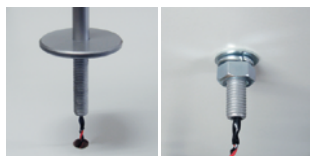

# LED寝室読書灯 LFX1-OLE 取り付けタイプ

就寝前の読書に適したLED寝室読書灯です。卓上タイプの寝室読書灯LFX1-OLEを改良し、厚さ30mmまでの板への取り付けに対応しました。簡単な作業により、ホテル等の施設だけでなく、お客様によるご家庭での取り付けが可能です。ご使用環境に合わせてお選びいただける3つのタイプの製品をご用意いたしました。

(※LFX1-Classic2の同タイプとの違いはヘッド部形状のみです。性能面での違いはありません。)

## ■LFX1-O-H

水平面への取り付けに適しています。直径10.5mmの穴を1つあけ、電線と本体下部のボルト部分を差し込んだ後、裏側からワッシャーとナットで固定します。

## ■LFX1-O-V

水平面への取り付けに適しています。直径6.5mmの穴を2つと、直径約10mmの穴を1つあけ、電線と本体下部のボルト部分を差し込んだ後、裏側からワッシャーとナットで固定します。

## ■LFX1-O-V2

垂直面への取付に適しています。壁面へネジで固定します。ネジ止め4か所。

製品名	LFX1-OLE 取り付けタイプ		
型式	LFX1-O-H(-BK/SL)	LFX1-O-V(-BK/SL)	LFX1-O-V2(-BK/SL)
LED	Cree社製 XR-E		
消費電力	1.1W(Small Mode) 1.9W(Super Mode)		
電源	専用4.5V ACアダプター付属		
使用周囲温度	0°C~35°C		
本体カラー	ブラック/シルバー		
材質/寸法	ヘッド部分:アルミダイキャスト(W40mm×L80mm) フレキシブルアーム:鉄(L400mm) ベース:亜鉛ダイキャスト(φ100mm)		
価格	オープンプライス		