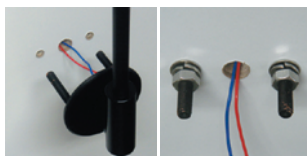

# LED寝室読書灯 LFX1-OLE 取り付けタイプ

就寝前の読書に適したLED寝室読書灯です。卓上タイプの寝室読書灯LFX1-OLEを改良し、厚さ30mmまでの板への取り付けに対応しました。簡単な作業により、ホテル等の施設だけでなく、お客様によるご家庭での取り付けが可能です。ご使用環境に合わせてお選びいただける3つのタイプの製品をご用意いたしました。

(※LFX1-Classic2の同タイプとの違いはヘッド部形状のみです。性能面での違いはありません。)

## ■LFX1-O-H

水平面への取り付けに適しています。直径10.5mmの穴を1つあけ、電線と本体下部のボルト部分を差し込んだ後、裏側からワッシャーとナットで固定します。

## ■LFX1-O-V

水平面への取り付けに適しています。直径6.5mmの穴を2つと、直径約10mmの穴を1つあけ、電線と本体下部のボルト部分を差し込んだ後、裏側からワッシャーとナットで固定します。

## ■LFX1-O-V2

垂直面への取付に適しています。壁面へネジで固定します。ネジ止め4か所。

製品名	LFX1-OLE 取り付けタイプ		
型式	LFX1-O-H(-BK/SL)	LFX1-O-V(-BK/SL)	LFX1-O-V2(-BK/SL)
LED	Cree社製 XR-E		
消費電力	1.1W(Small Mode) 1.9W(Super Mode)		
電源	専用4.5V ACアダプター付属		
使用周囲温度	0°C~35°C		
本体カラー	ブラック/シルバー		
材質/寸法	ヘッド部分:アルミダイキャスト(W40mm×L80mm) フレキシブルアーム:鉄(L400mm) ベース:亜鉛ダイキャスト(φ100mm)		
価格	オープンプライス		