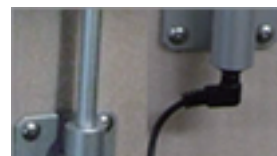

■LFX1-O-V2

垂直面への取付に適しています。壁面へネジで固定します。ネジ止め4か所。

製品名	LFX1-OLE 取り付けタイプ		
型式	LFX1-O-H(-BK/SL)	LFX1-O-V(-BK/SL)	LFX1-O-V2(-BK/SL)
LED	Cree社製 XR-E		
消費電力	1.1W(Small Mode) 1.9W(Super Mode)		
電源	専用4.5V ACアダプター付属		
使用周囲温度	0°C~35°C		
本体カラー	ブラック/シルバー		
材質/寸法	ヘッド部分:アルミダイキャスト(W40mm×L80mm) フレキシブルアーム:鉄(L400mm) ベース:亜鉛ダイキャスト(φ100mm)		
価格	オープンプライス