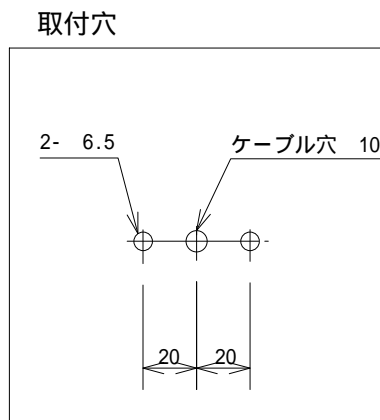

電源ユニット
 I/P: AC100 ~ 240V 50-60Hz
 O/P: DC4.5V 1.5A
 W29mm x D52mm x H47mm

A部詳細図 *板厚30mm以上の場合には別途お問い合わせください。

*ビス穴(2- 6.5)は水平になるよう穴を開けてください。

<材料・仕上げ>

光源ヘッド部：アルミ押し出し材,ADC/シルバー塗装

光源カバー：アクリル/パターンシルク印刷

フレキシブルチューブ：鉄/シルバー塗装

垂直取付金具：鉄/シルバー塗装

2009年03月03日

品名 LFX1-Classic
 垂直取付タイプ シルバー

尺度	単位	投影法
1/2 A3	mm	
設計	製図	検図
	山田	清瀬

L-kougen⁺

図番 LFX1-C-V-SL