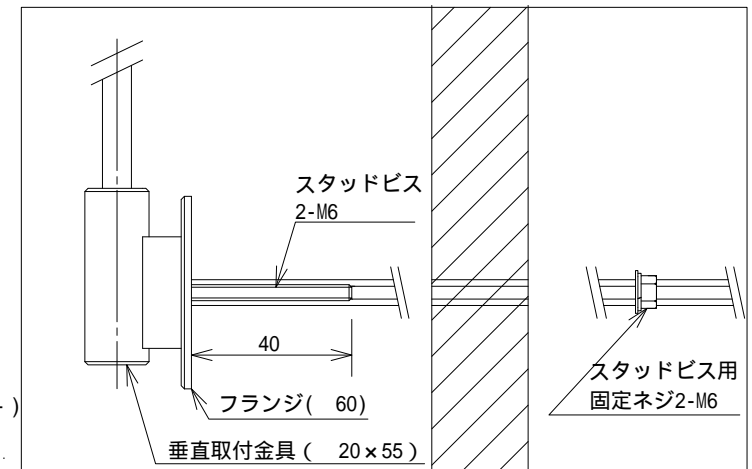

電源ユニット
 I/P: AC100 ~ 240V 50-60Hz
 O/P: DC4.5V 1.5A
 W29mm x D52mm x H47mm

A部詳細図 *板厚30mm以上の場合には別途お問い合わせください。

*ビス穴(2- 6.5)は水平になるよう穴を開けてください。

<材料・仕上げ>

光源ヘッド部：アルミ押し出し材,ADC/シルバー塗装

光源カバー：アクリル/パターンシルク印刷

フレキシブルチューブ：鉄/シルバー塗装

垂直取付金具：鉄/シルバー塗装

2009年03月03日

品名 LFX1-Classic
 垂直取付タイプ シルバー

尺度	単位	投影法
1/2 A3	mm	
設計	製図	検図
	山田	清瀬

L-kougen⁺

図番 LFX1-C-V-SL