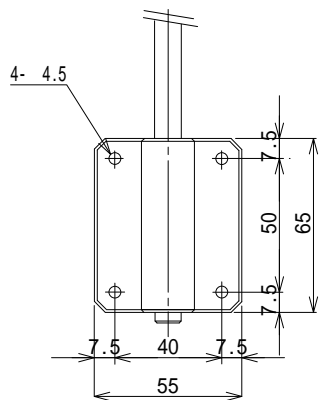

電源ユニット
 I/P: AC100 ~ 240V 50-60Hz
 O/P: DC4.5V 1.5A
 W29mm × D52mm × H47mm

<材料・仕上げ>

光源ヘッド部：アルミダイキャスト/シルバー塗装

光源カバー：ポリカーボネイト/シルバー塗装

フレキシブルチューブ：鉄/シルバー塗装

垂直取付金具：鉄/シルバー塗装

<付属ネジ>

タッピンネジ(+) M4 × 20 三価ホワイト4本

2009年05月22日		尺度	単位	投影法	L-kougen ⁺	
品名	LFX1-0LE 垂直取付タイプ2 シルバー (室内配線用)	1/2	mm			
		A3				
	設計	製図	検図	図番	LFX1-0-V2-SL	
		吉田	清瀬			