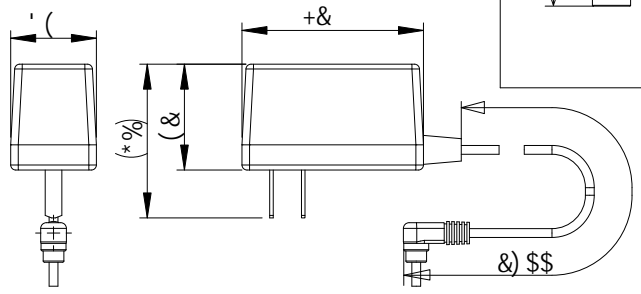

色温: 8000K

GWY.Y.#

<家具加工图>

断面图 5!5

57 色温: 8000K  
87 (") J & 5

G#