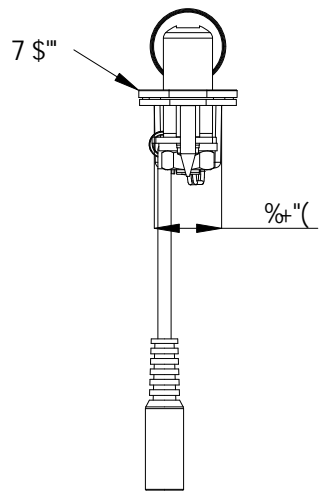

色温: 8000K

GWY.Y.#

<家具加工图>

断面图 5!5

57 色温: 8000K  
87 (") J & 5

G#