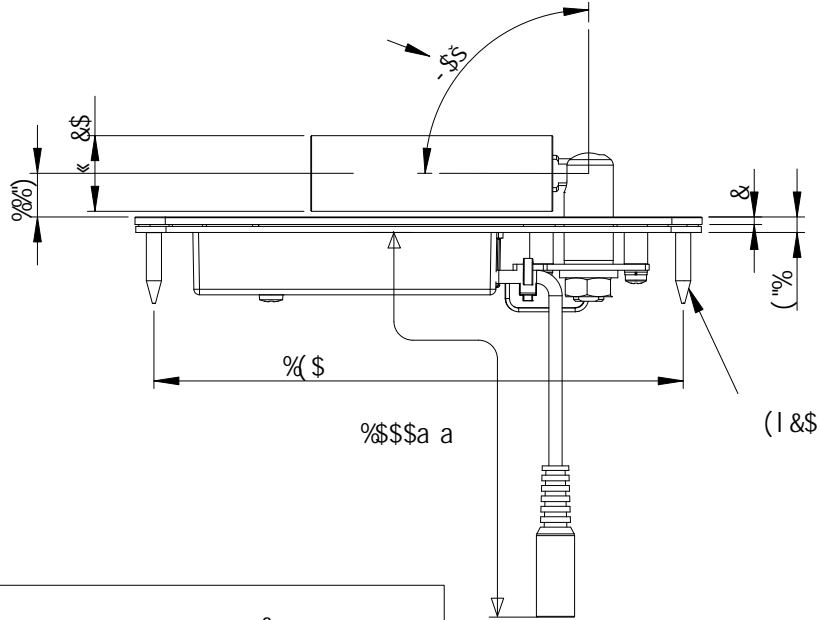

色温: 8000K

GWY.Y.#

<家具加工图>

断面图 5!5

57 色温: 8000K  
87 (") J & 5

G#