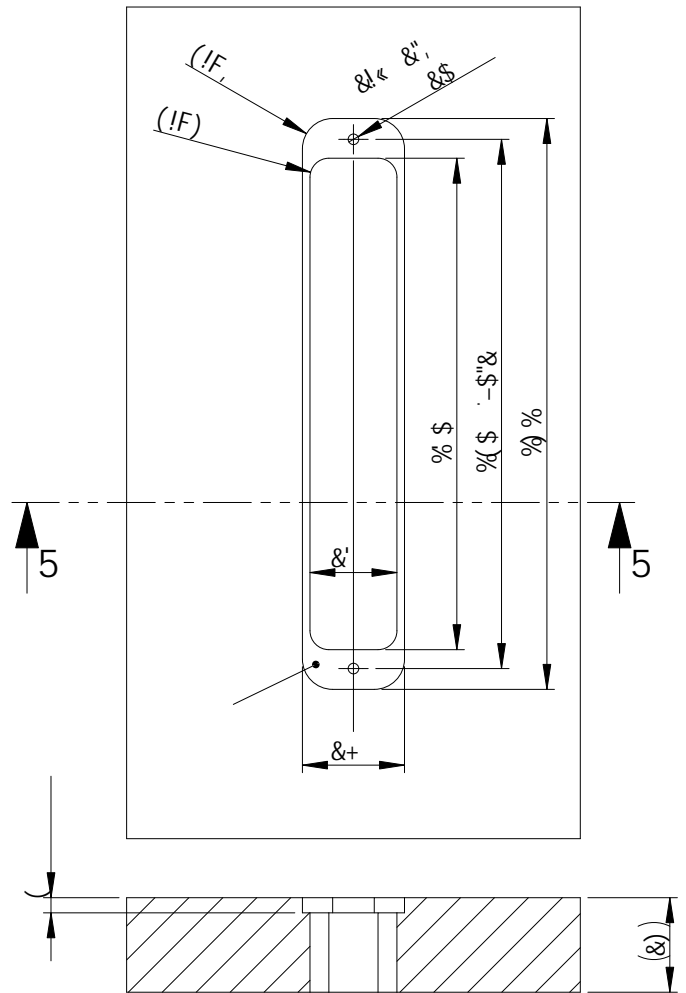

色温: 8000K

GWY.Y.#

<家具加工图>

断面图 5!5

57 色温: 8000K  
87 (") J & 5

G#