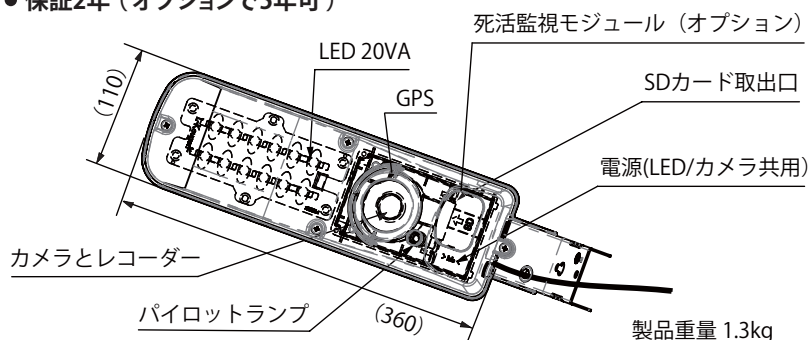

照明 共通仕様

LED照明	20VA防犯灯相当 自動点滅器にて点灯/消灯

- ●エルミテル5年リース(死活監視機能付き)対応可能
- ●保証2年(オプションで5年可)

定格電圧	100V 50/60Hz
定格電流	0.213A
定格消費電力	3.4W (昼) 20.1W (夜)
電力会社申請入力容量	6VA (昼) 21.3VA (夜)
雷サージ (コモンモード)	15KV
器具光束	1820 lm
保護等級	IP54

エル光源 www.l-kougen.co.jp tel:047-316-0113

◀ お問合せ用webページはこちら

2023.11版