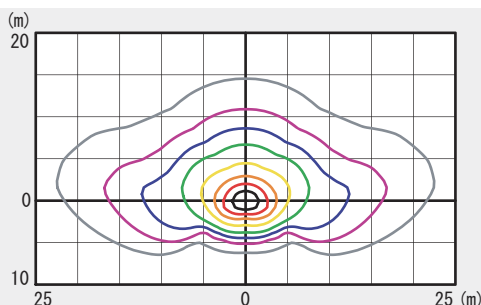

L-kougen[!]

カメラ付き防犯灯『エルミテル2』

あっちでも、え! こっちでも、やっぱりエル光源!

L-kougen[!]

- 電力柱やNTT柱に直付けできます。
※事前に管轄の電力会社等に確認してください。
- カメラ設置のため、ポールや取付金具を手配する必要はありません。
- 専用Wi-Fiモジュールを標準で内蔵。
1ファイル(15分の録画データ)を約10秒でダウンロードできます。
※設置場所の電波状況により前後します。

カメラ 共通仕様

カメラセンサー	Sony starvis cmos IMX327
カメラ画角	水平95° 垂直65° 対角108°
Cyclic Recording	15分
画像圧縮方式	H.265 and/or H.265+
画像解像度	約200万画素 (FHD 1920×1080)
録画日数	約20日 ※録画内容により前後します。
画像データ入手方法	内蔵Wi-Fiにてダウンロード (or SDカード抜き取り可)
プライバシー保護	録画画面をプログラマブル分割撮影可
録画状態表示	LEDパイロットランプ標準装備
時刻補正機能	内蔵GPSにて自動時刻取得と補正を標準装備